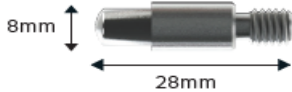

Accesorios Pistolas MIG PRO

Puntas de contacto Pro

	Código	Modelo	Clave	Cantidad
	SB-250 PRO NIQUEL			
	2735316	Punta 0.6 SB-250 PRO M6 8MM NIQUEL (Níquel cromado)	A	10
	2735375	Punta 0.8 SB-250 PRO M6 8MM NIQUEL (Níquel cromado)	A	10
	2735515	Punta 1.0 SB-250 PRO M6 8MM NIQUEL (Níquel cromado)	A	10
	2735611	Punta 1.2 SB-250 PRO M6 8MM NIQUEL (Níquel cromado)	A	10
	SB-410/510 PRO			
	2735390	Punta 0.8 SB-410/510 PRO M8 10MM	A	10
	2735456	Punta 0.9 SB-410/510 PRO M8 10MM	A	10
	2735530	Punta 1.0 SB-410/510 PRO M8 10MM	A	10
	2735633	Punta 1.2 SB-410/510 PRO M8 10MM	A	10
	2735692	Punta 1.4 SB-410/510 PRO M8 10MM	A	10
	2735751	Punta 1.6 SB-410/510 PRO M8 10MM	A	10
	2735784	Punta 2.0 SB-410/510 PRO M8 10MM	A	10
	2735795	Punta 2.4 SB-410/510 PRO M8 10MM	A	10
	2735423	Punta 0.8 SB-410/510 PRO M8 10MM ALU (Aluminio)	A	10
	2735563	Punta 1.0 SB-410/510 PRO M8 10MM ALU (Aluminio)	A	10
	2735666	Punta 1.2 SB-410/510 PRO M8 10MM ALU (Aluminio)	A	10
	2735773	Punta 1.6 SB-410/510 PRO M8 10MM ALU (Aluminio)	A	10
	2735401	Punta 0.8 SB-410/510 PRO M8 10MM CuCrZr	A	10
	2735541	Punta 1.0 SB-410/510 PRO M8 10MM CuCrZr	A	10
	2735644	Punta 1.2 SB-410/510 PRO M8 10MM CuCrZr	A	10
	2735703	Punta 1.4 SB-410/510 PRO M8 10MM CuCrZr	A	10
	2735762	Punta 1.6 SB-410/510 PRO M8 10MM CuCrZr	A	10
	SB-410/510 PRO NICKEL			
	2735412	Punta 0.8 SB-410/510 PRO M8 10MM NIQUEL (Níquel cromado)	A	10
	2735552	Punta 1.0 SB-410/510 PRO M8 10MM NIQUEL (Níquel cromado)	A	10
	2735655	Punta 1.2 SB-410/510 PRO M8 10MM NIQUEL (Níquel cromado)	A	10
	2735714	Punta 1.4 SB-410/510 PRO M8 10MM NIQUEL (Níquel cromado)	A	10