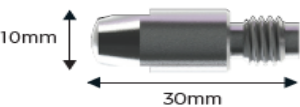

Accesorios Pistolas MIG PRO

Puntas de contacto Pro

	Código	Modelo	Clave	Cantidad
	SB-250 PRO NIQUEL			
	2735316	Punta 0.6 SB-250 PRO M6 8MM NIQUEL (Níquel cromado)	A	10
	2735375	Punta 0.8 SB-250 PRO M6 8MM NIQUEL (Níquel cromado)	A	10
	2735515	Punta 1.0 SB-250 PRO M6 8MM NIQUEL (Níquel cromado)	A	10
	2735611	Punta 1.2 SB-250 PRO M6 8MM NIQUEL (Níquel cromado)	A	10
	SB-410/510 PRO			
	2735390	Punta 0.8 SB-410/510 PRO M8 10MM	A	10
	2735456	Punta 0.9 SB-410/510 PRO M8 10MM	A	10
	2735530	Punta 1.0 SB-410/510 PRO M8 10MM	A	10
	2735633	Punta 1.2 SB-410/510 PRO M8 10MM	A	10
	2735692	Punta 1.4 SB-410/510 PRO M8 10MM	A	10
	2735751	Punta 1.6 SB-410/510 PRO M8 10MM	A	10
	2735784	Punta 2.0 SB-410/510 PRO M8 10MM	A	10
	2735795	Punta 2.4 SB-410/510 PRO M8 10MM	A	10
	2735423	Punta 0.8 SB-410/510 PRO M8 10MM ALU (Aluminio)	A	10
	2735563	Punta 1.0 SB-410/510 PRO M8 10MM ALU (Aluminio)	A	10
	2735666	Punta 1.2 SB-410/510 PRO M8 10MM ALU (Aluminio)	A	10
	2735773	Punta 1.6 SB-410/510 PRO M8 10MM ALU (Aluminio)	A	10
	2735401	Punta 0.8 SB-410/510 PRO M8 10MM CuCrZr	A	10
	2735541	Punta 1.0 SB-410/510 PRO M8 10MM CuCrZr	A	10
	2735644	Punta 1.2 SB-410/510 PRO M8 10MM CuCrZr	A	10
	2735703	Punta 1.4 SB-410/510 PRO M8 10MM CuCrZr	A	10
	2735762	Punta 1.6 SB-410/510 PRO M8 10MM CuCrZr	A	10
	SB-410/510 PRO NICKEL			
	2735412	Punta 0.8 SB-410/510 PRO M8 10MM NIQUEL (Níquel cromado)	A	10
	2735552	Punta 1.0 SB-410/510 PRO M8 10MM NIQUEL (Níquel cromado)	A	10
	2735655	Punta 1.2 SB-410/510 PRO M8 10MM NIQUEL (Níquel cromado)	A	10
	2735714	Punta 1.4 SB-410/510 PRO M8 10MM NIQUEL (Níquel cromado)	A	10