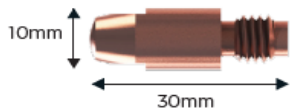

Accesorios Pistolas MIG PRO

Puntas de contacto Pro

	Código	Modelo	Clave	Cantidad
	SB-250 PRO NIQUEL			
	2735316	Punta 0.6 SB-250 PRO M6 8MM NIQUEL (Níquel cromado)	A	10
	2735375	Punta 0.8 SB-250 PRO M6 8MM NIQUEL (Níquel cromado)	A	10
	2735515	Punta 1.0 SB-250 PRO M6 8MM NIQUEL (Níquel cromado)	A	10
	2735611	Punta 1.2 SB-250 PRO M6 8MM NIQUEL (Níquel cromado)	A	10
	SB-410/510 PRO			
	2735390	Punta 0.8 SB-410/510 PRO M8 10MM	A	10
	2735456	Punta 0.9 SB-410/510 PRO M8 10MM	A	10
	2735530	Punta 1.0 SB-410/510 PRO M8 10MM	A	10
	2735633	Punta 1.2 SB-410/510 PRO M8 10MM	A	10
	2735692	Punta 1.4 SB-410/510 PRO M8 10MM	A	10
	2735751	Punta 1.6 SB-410/510 PRO M8 10MM	A	10
	2735784	Punta 2.0 SB-410/510 PRO M8 10MM	A	10
	2735795	Punta 2.4 SB-410/510 PRO M8 10MM	A	10
	2735423	Punta 0.8 SB-410/510 PRO M8 10MM ALU (Aluminio)	A	10
	2735563	Punta 1.0 SB-410/510 PRO M8 10MM ALU (Aluminio)	A	10
	2735666	Punta 1.2 SB-410/510 PRO M8 10MM ALU (Aluminio)	A	10
	2735773	Punta 1.6 SB-410/510 PRO M8 10MM ALU (Aluminio)	A	10
	2735401	Punta 0.8 SB-410/510 PRO M8 10MM CuCrZr	A	10
	2735541	Punta 1.0 SB-410/510 PRO M8 10MM CuCrZr	A	10
	2735644	Punta 1.2 SB-410/510 PRO M8 10MM CuCrZr	A	10
	2735703	Punta 1.4 SB-410/510 PRO M8 10MM CuCrZr	A	10
	2735762	Punta 1.6 SB-410/510 PRO M8 10MM CuCrZr	A	10
	SB-410/510 PRO NICKEL			
	2735412	Punta 0.8 SB-410/510 PRO M8 10MM NIQUEL (Níquel cromado)	A	10
	2735552	Punta 1.0 SB-410/510 PRO M8 10MM NIQUEL (Níquel cromado)	A	10
	2735655	Punta 1.2 SB-410/510 PRO M8 10MM NIQUEL (Níquel cromado)	A	10
	2735714	Punta 1.4 SB-410/510 PRO M8 10MM NIQUEL (Níquel cromado)	A	10