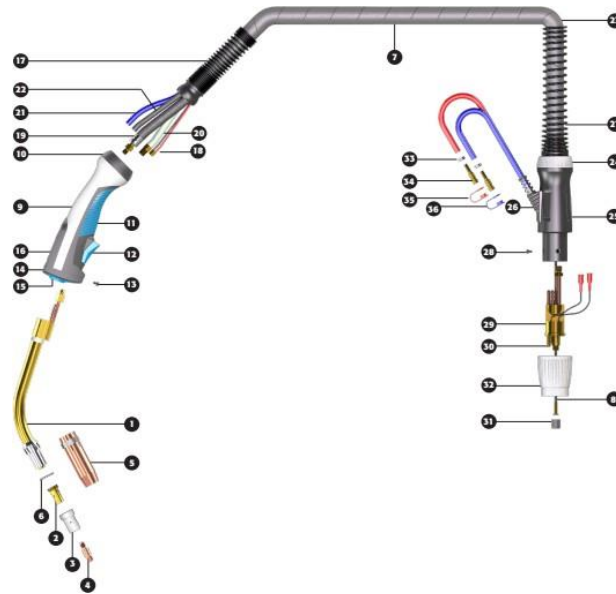

PISTOLA SB-510W PRO

DATOS TÉCNICOS

DESPIECE

Tipo de refrigeración
Por Agua
Factor de utilización
100 %
CO ₂
550 A.
Mezcla de gases
500 A.

Nº	DESCRIPCIÓN	CÓDIGO
-	PISTOLA SB-510W 3M	2729016
-	PISTOLA SB-510W 4M	2729005
	Para otras opciones, consultar catálogo general - pistolas SB	
1	CUELLO CISNE (18MM)	2734874
2	PORTAPUNTA SB-410/510 PRO M8	2735272
	PORTAPUNTA SB-410/510 PRO M6	2735261
3	DIFUSOR SB-380/410/510 BLANCO	2734966
	DIFUSOR SB-380/410/510 NEGRO	2734970
4	PUNTA 1.2 SB-410/510 PRO M8 10MM	2735633
	Para otras puntas, consultar catálogo general - accesorios pistolas MIG	
5	BOQ. GAS SB-410/510 PRO CÓNICA 16MM HD	2734546
	Para otras boquillas, consultar catálogo general - accesorios pistolas MIG	
6	ARANDELA AISLANTE SB- 410/510 PRO W	2734351
7	CABLE MANGUERA SB- PRO W 3M	2734620
	CABLE MANGUERA SB- PRO W 4M	2734631
	CABLE MANGUERA SB- PRO W 5M	2734642
8	SIRGA LISA 1.0-1.2(D2.0/4.5) 3M AGUA PRO	2735832
	SIRGA LISA 1.0-1.2(D2.0/4.5) 4M AGUA PRO	2735854
	SIRGA LISA 1.0-1.2(D2.0/4.5) 5M AGUA PRO	2735876
	Para otras sirgas, consultar catálogo general - accesorios pistolas MIG	
9	MANGO COMPLETO SB- PRO 18MM NG	2735040
10	ANILLO BLOQUEO MANGO SB- PRO	2734340
11	MANGO BAJO SB-PRO 16MM NG	2735036
12	GATILLO SB- PRO	2734981
	MUELLE GATILLO SB-PRO	2735095
	MICRO GATILLO SB-PRO	2735084
13	TORNILLO MANGO SB-PRO	2735972
14	TAP CIERRE MANGO SB-PRO	2735924
15	ADAPTADOS CUELLO CISNE 18mm	CONSULTAR